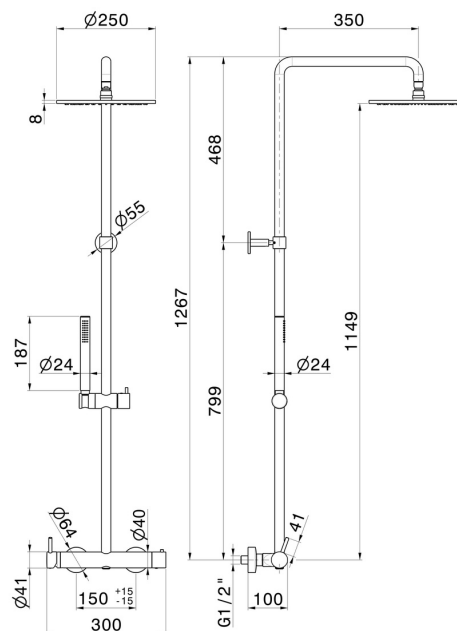

## 61167.01.014

Colonna doccia corpo freddo con miscelatore monocomando esterno completo di deviatore, soffione e doccetta. - finitura Bianco opaco

Bianco opaco

### CARATTERISTICHE

|                      |                                |
|----------------------|--------------------------------|
| Materiale            | <b>Ottone</b>                  |
| Tecnologia           | <b>Save Water</b>              |
| Installazione        | <b>A parete</b>                |
| Tipologia di comando | <b>Monocomando</b>             |
| Tipologia deviatore  | <b>Con deviatore Meccanico</b> |

### DISEGNO TECNICO

**61167.01.014**

Colonna doccia corpo freddo con miscelatore monocomando esterno completo di deviatore, soffione e doccetta. - finitura Bianco opaco

**FINITURE DISPONIBILI**

---

**01.014**