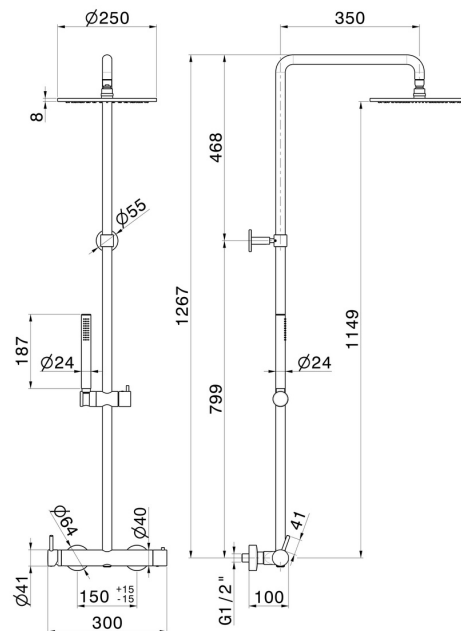

61167.01.093

Colonna doccia corpo freddo con miscelatore monocomando esterno completo di deviatore, soffione e doccetta. - finitura Nero opaco

CARATTERISTICHE

Materiale	Ottone
Tecnologia	Save Water
Installazione	A parete
Tipologia di comando	Monocomando
Tipologia deviatore	Con deviatore Meccanico

DISEGNO TECNICO

61167.01.093

Colonna doccia corpo freddo con miscelatore monocomando esterno completo di deviatore, soffione e doccetta. - finitura Nero opaco

FINITURE DISPONIBILI

01.093

Nero opaco

01.014

finitura Bianco opaco