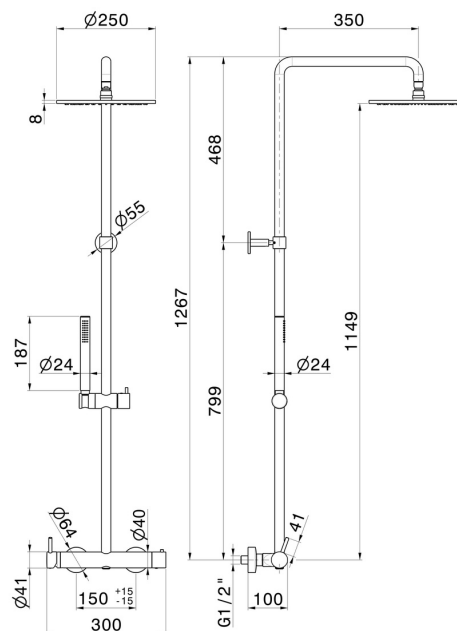

61167.21.018

Colonna doccia corpo freddo con miscelatore monocomando esterno completo di deviatore, soffione e doccetta. - finitura Cromo

Cromo

CARATTERISTICHE

Materiale	Ottone
Tecnologia	Save Water
Installazione	A parete
Tipologia di comando	Monocomando
Tipologia deviatore	Con deviatore Meccanico

DISEGNO TECNICO

61167.21.018

Colonna doccia corpo freddo con miscelatore monocomando esterno completo di deviatore, soffione e doccetta. - finitura Cromo

FINITURE DISPONIBILI

21.018

Cromo

01.014

finitura Bianco opaco