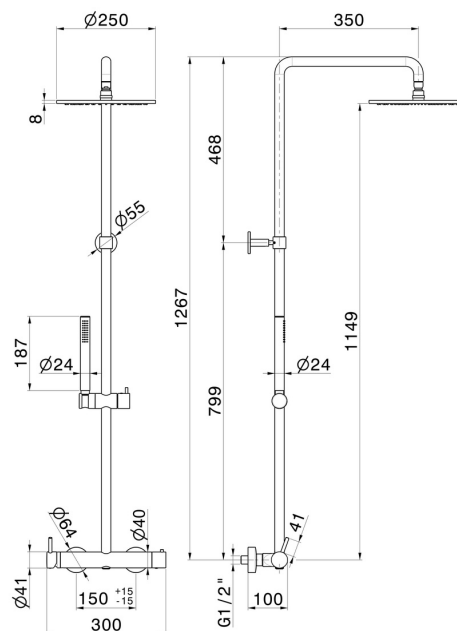

61167.58.061

Colonna doccia corpo freddo con miscelatore monocomando esterno completo di deviatore, soffione e doccetta. - finitura PVD Copper Bronze

PVD Copper Bronze

CARATTERISTICHE

Materiale	Ottone
Tecnologia	Save Water
Installazione	A parete
Tipologia di comando	Monocomando
Tipologia deviatore	Con deviatore Meccanico

DISEGNO TECNICO

61167.58.061

Colonna doccia corpo freddo con miscelatore monocomando esterno completo di deviatore, soffione e doccia. - finitura PVD Copper Bronze

FINITURE DISPONIBILI

58.061

PVD Copper Bronze