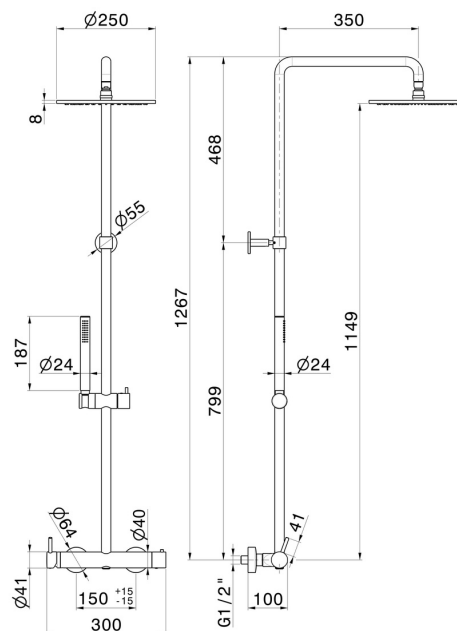

## 61167.58.063

Colonna doccia corpo freddo con miscelatore monocomando esterno completo di deviatore, soffione e doccetta. - finitura PVD Gun Metal

PVD Gun Metal

### CARATTERISTICHE

Materiale	<b>Ottone</b>
Tecnologia	<b>Save Water</b>
Installazione	<b>A parete</b>
Tipologia di comando	<b>Monocomando</b>
Tipologia deviatore	<b>Con deviatore Meccanico</b>

### DISEGNO TECNICO

**61167.58.063**

Colonna doccia corpo freddo con miscelatore monocomando esterno completo di deviatore, soffione e doccia. - finitura PVD Gun Metal