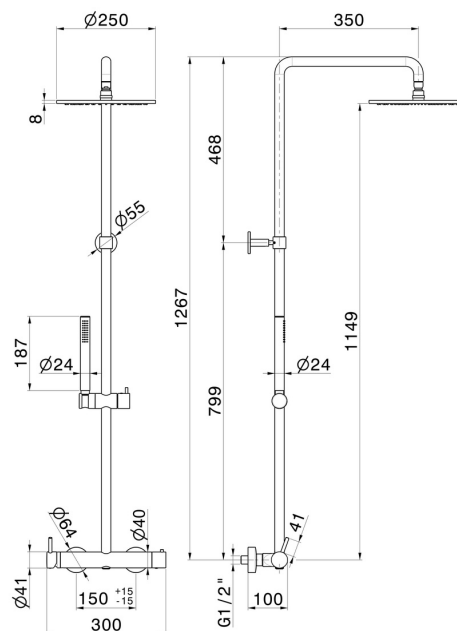

61167.59.064

Colonna doccia corpo freddo con miscelatore monocomando esterno completo di deviatore, soffione e doccetta. - finitura PVD Brushed Gun Metal

PVD Brushed Gun Metal

CARATTERISTICHE

| | |
|----------------------|--------------------------------|
| Materiale | Ottone |
| Tecnologia | Save Water |
| Installazione | A parete |
| Tipologia di comando | Monocomando |
| Tipologia deviatore | Con deviatore Meccanico |

DISEGNO TECNICO

61167.59.064

Colonna doccia corpo freddo con miscelatore monocomando esterno completo di deviatore, soffione e doccia. - finitura PVD Brushed Gun Metal

FINITURE DISPONIBILI

59.064

PVD Brushed Gun Metal