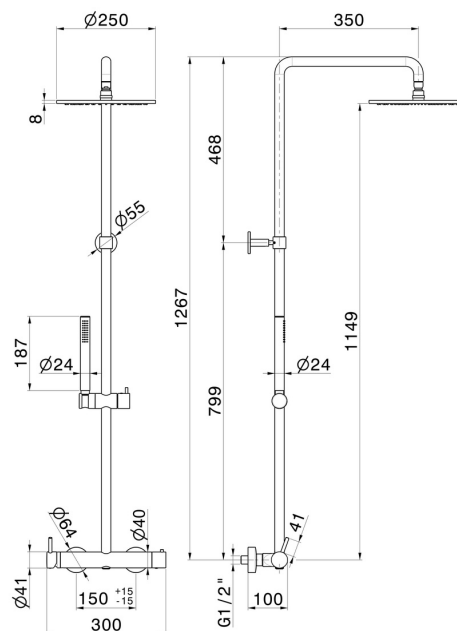

61167.59.067

Colonna doccia corpo freddo con miscelatore monocomando esterno completo di deviatore, soffione e doccetta. - finitura PVD Brushed Copper Bronze

PVD Brushed Copper Bronze

CARATTERISTICHE

Materiale	Ottone
Tecnologia	Save Water
Installazione	A parete
Tipologia di comando	Monocomando
Tipologia deviatore	Con deviatore Meccanico

DISEGNO TECNICO

61167.59.067

Colonna doccia corpo freddo con miscelatore monocomando esterno completo di deviatore, soffione e doccia. - finitura PVD Brushed Copper Bronze

FINITURE DISPONIBILI

59.067

PVD Brushed Copper Bronze