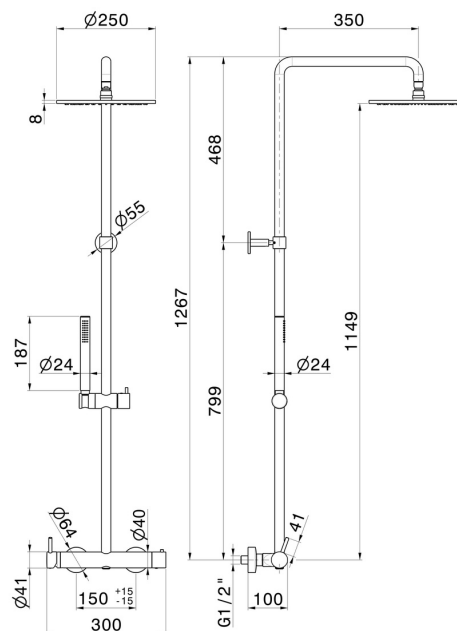

61167.59.097

Colonna doccia corpo freddo con miscelatore monocomando esterno completo di deviatore, soffione e doccia. - finitura PVD Brushed Gold

PVD Brushed Gold

CARATTERISTICHE

Materiale	Ottone
Tecnologia	Save Water
Installazione	A parete
Tipologia di comando	Monocomando
Tipologia deviatore	Con deviatore Meccanico

DISEGNO TECNICO

61167.59.097

Colonna doccia corpo freddo con miscelatore monocomando esterno completo di deviatore, soffione e doccia. - finitura PVD Brushed Gold

FINITURE DISPONIBILI

59.097

PVD Brushed Gold