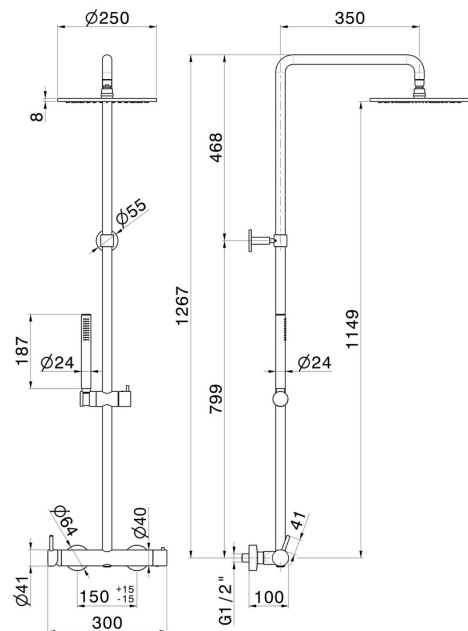

61167.59.098

Colonna doccia corpo freddo con miscelatore monocomando esterno completo di deviatore, soffione e doccetta. - finitura PVD Brushed Pale Gold

PVD Brushed Pale Gold

CARATTERISTICHE

Materiale	Ottone
Tecnologia	Save Water
Installazione	A parete
Tipologia di comando	Monocomando
Tipologia deviatore	Con deviatore Meccanico

DISEGNO TECNICO

61167.59.098

Colonna doccia corpo freddo con miscelatore monocomando esterno completo di deviatore, soffione e doccia. - finitura PVD Brushed Pale Gold

FINITURE DISPONIBILI

59.098

PVD Brushed Pale Gold