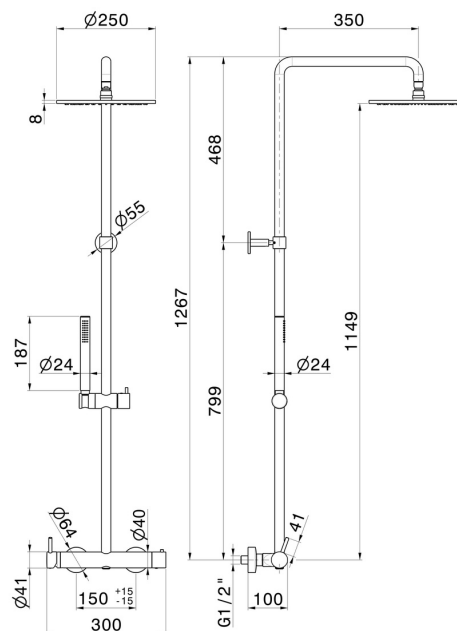

61167.61.020

Colonna doccia corpo freddo con miscelatore monocomando esterno completo di deviatore, soffione e doccetta. - finitura PVD Glossy Gold

PVD Glossy Gold

CARATTERISTICHE

Materiale	Ottone
Tecnologia	Save Water
Installazione	A parete
Tipologia di comando	Monocomando
Tipologia deviatore	Con deviatore Meccanico

DISEGNO TECNICO

61167.61.020

Colonna doccia corpo freddo con miscelatore monocomando esterno completo di deviatore, soffione e doccia. - finitura PVD Glossy Gold

FINITURE DISPONIBILI

61.020

PVD Glossy Gold