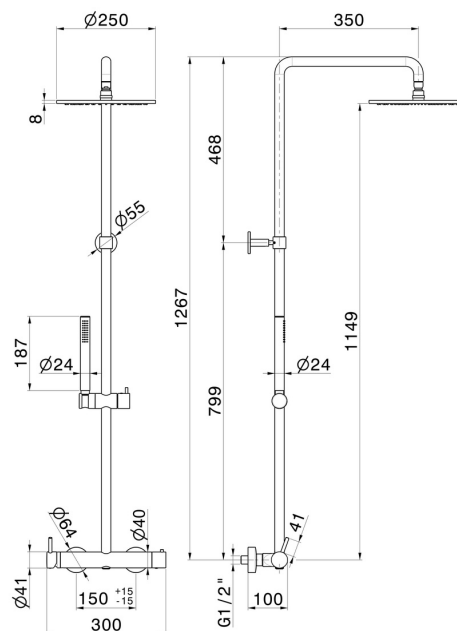

## 61167.M0.072

Colonna doccia corpo freddo con miscelatore monocomando esterno completo di deviatore, soffione e doccetta. - finitura Copper Satin

Copper Satin

### CARATTERISTICHE

Materiale	<b>Ottone</b>
Tecnologia	<b>Save Water</b>
Installazione	<b>A parete</b>
Tipologia di comando	<b>Monocomando</b>
Tipologia deviatore	<b>Con deviatore Meccanico</b>

### DISEGNO TECNICO

**61167.M0.072**

Colonna doccia corpo freddo con miscelatore monocomando esterno completo di deviatore, soffione e doccetta. - finitura Copper Satin

**FINITURE DISPONIBILI**

---

**M0.072**