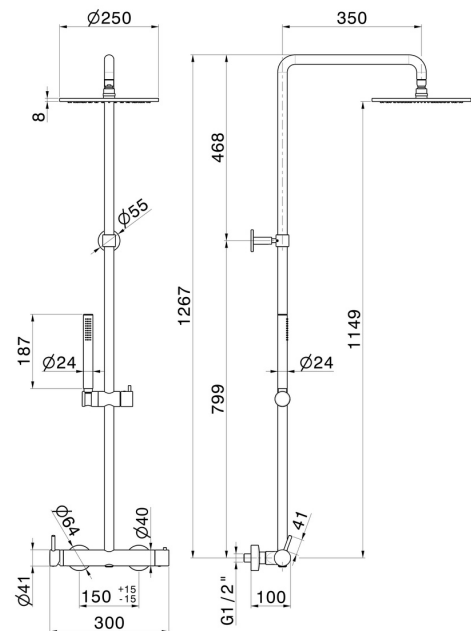

61167.M0.077

Colonna doccia corpo freddo con miscelatore monocomando esterno completo di deviatore, soffione e doccetta. - finitura Carbon Satin

Carbon Satin

CARATTERISTICHE

Materiale	Ottone
Tecnologia	Save Water
Installazione	A parete
Tipologia di comando	Monocomando
Tipologia deviatore	Con deviatore Meccanico

DISEGNO TECNICO

61167.M0.077

Colonna doccia corpo freddo con miscelatore monocomando esterno completo di deviatore, soffione e doccetta. - finitura Carbon Satin

FINITURE DISPONIBILI

M0.077

Carbon Satin

01.014