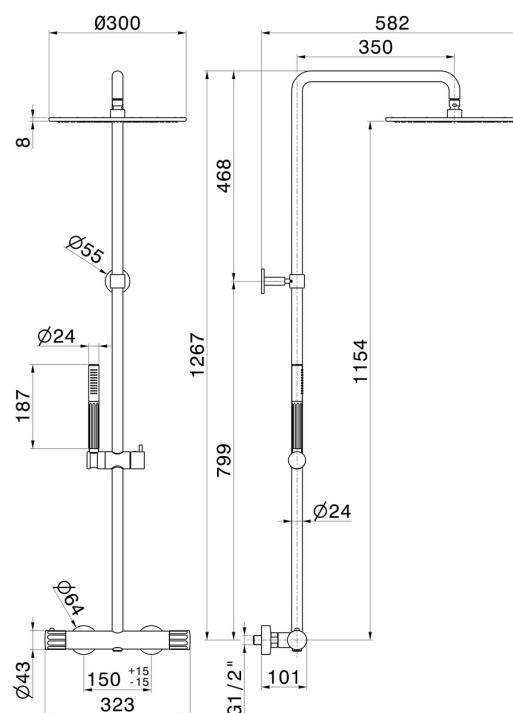

72850.01.014

Colonna doccia corpo freddo con miscelatore termostatico esterno completo di deviatore, soffione e doccetta. - finitura Bianco opaco

Bianco opaco

CARATTERISTICHE

Materiale	Ottone
Tecnologia	Save Water
Installazione	A parete
Tipologia di comando	Monocomando
Tipologia deviatore	Con deviatore Meccanico
Miscelazione dell' acqua	Termostatica

DISEGNO TECNICO

72850.01.014

Colonna doccia corpo freddo con miscelatore termostatico esterno completo di deviatore, soffione e doccetta. - finitura Bianco opaco

FINITURE DISPONIBILI

01.014

Bianco opaco

01.093

finitura Nero opaco

21.018

finitura Cromo

59.064

finitura PVD Brushed Gun Metal

59.066

finitura PVD Acciaio Spazzolato

59.067