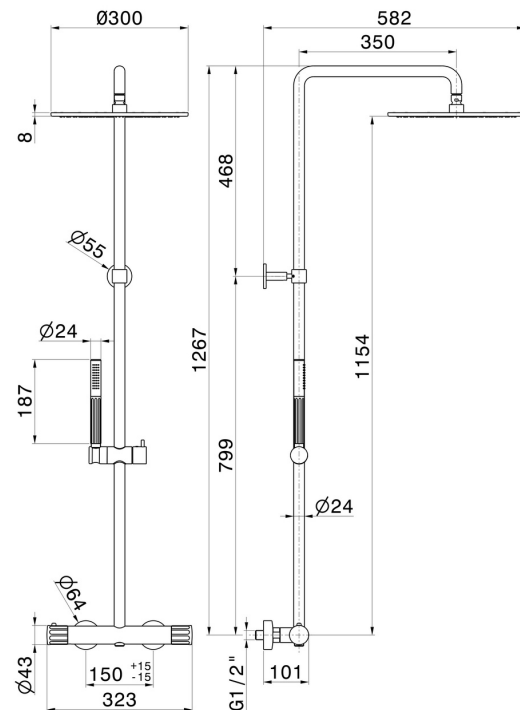

72850.59.067

Colonna doccia corpo freddo con miscelatore termostatico esterno completo di deviatore, soffione e doccetta. - finitura PVD Brushed Copper Bronze

PVD Brushed Copper Bronze

CARATTERISTICHE

Materiale	Ottone
Tecnologia	Save Water
Installazione	A parete
Tipologia di comando	Monocomando
Tipologia deviatore	Con deviatore Meccanico
Miscelazione dell' acqua	Termostatica

DISEGNO TECNICO

72850.59.067

Colonna doccia corpo freddo con miscelatore termostatico esterno completo di deviatore, soffione e doccia. - finitura PVD Brushed Copper Bronze

FINITURE DISPONIBILI

59.067

PVD Brushed Copper Bronze

01.014

finitura Bianco opaco

01.093

finitura Nero opaco

21.018

finitura Cromo

59.064

finitura PVD Brushed Gun Metal