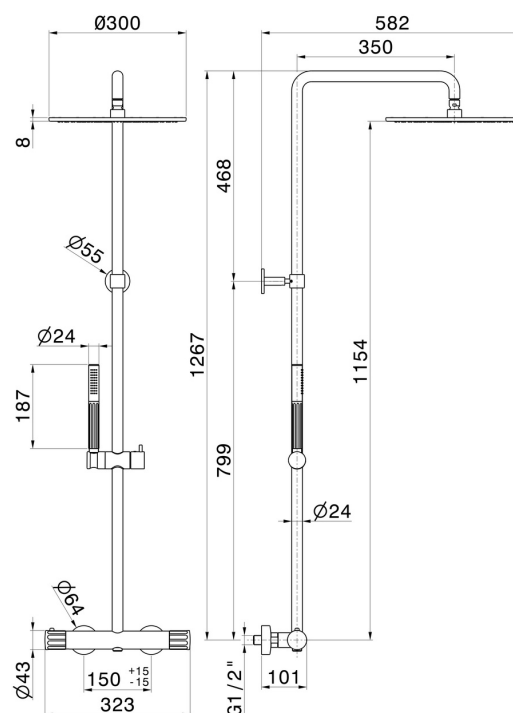

## 72850.59.098

Colonna doccia corpo freddo con miscelatore termostatico esterno completo di deviatore, soffione e doccetta. - finitura PVD Brushed Pale Gold

PVD Brushed Pale Gold

### CARATTERISTICHE

Materiale

**Ottone**

Tecnologia

**Save Water**

Installazione

**A parete**

Tipologia di comando

**Monocomando**

Tipologia deviatore

**Con deviatore Meccanico**

Miscelazione dell' acqua

**Termostatica**

### DISEGNO TECNICO

**72850.59.098**

Colonna doccia corpo freddo con miscelatore termostatico esterno completo di deviatore, soffione e doccetta. - finitura PVD Brushed Pale Gold

**FINITURE DISPONIBILI**