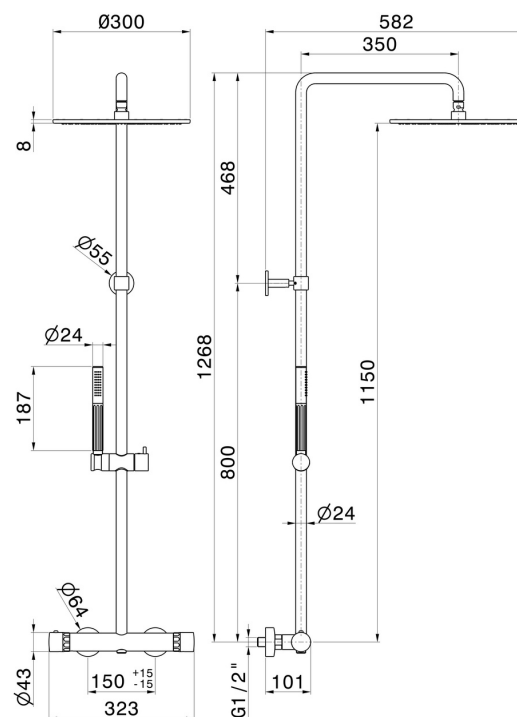

## 73050.01.014

Colonna doccia corpo freddo con miscelatore termostatico esterno completo di deviatore, soffione e doccetta. - finitura Bianco opaco

### CARATTERISTICHE

Materiale	<b>Ottone/Marmo</b>
Tecnologia	<b>Save Water</b>
Installazione	<b>A parete</b>
Tipologia di comando	<b>Monocomando</b>
Tipologia deviatore	<b>Con deviatore Meccanico</b>
Uscite	<b>2 Uscite</b>
Miscelazione dell' acqua	<b>Termostatica</b>

### DISEGNO TECNICO

**73050.01.014**

Colonna doccia corpo freddo con miscelatore termostatico esterno completo di deviatore, soffione e doccetta. - finitura Bianco opaco

**FINITURE DISPONIBILI**

---

**01.014**