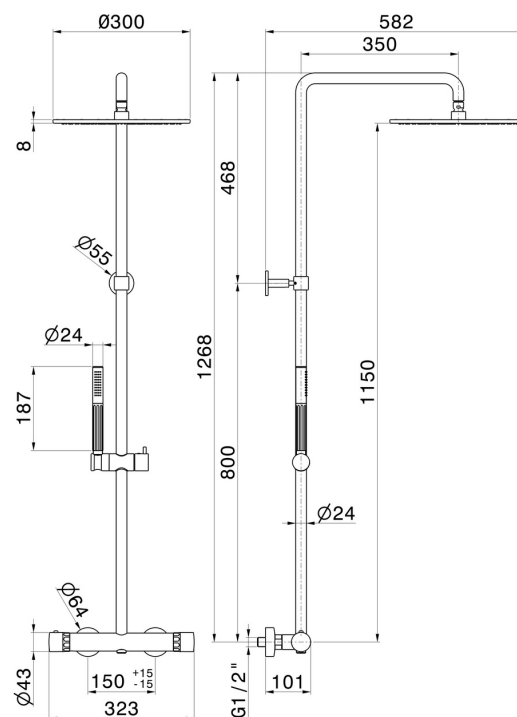

73050.59.064

Colonna doccia corpo freddo con miscelatore termostatico esterno completo di deviatore, soffione e doccetta. - finitura PVD Brushed Gun Metal

PVD Brushed Gun Metal

CARATTERISTICHE

Materiale	Ottone/Marmo
Tecnologia	Save Water
Installazione	A parete
Tipologia di comando	Monocomando
Tipologia deviatore	Con deviatore Meccanico
Uscite	2 Uscite
Miscelazione dell' acqua	Termostatica

DISEGNO TECNICO

73050.59.064

Colonna doccia corpo freddo con miscelatore termostatico esterno completo di deviatore, soffione e doccetta. - finitura PVD Brushed Gun Metal

FINITURE DISPONIBILI

59.064

PVD Brushed Gun Metal

01.014

finitura Bianco opaco

01.093

finitura Nero opaco

21.018

finitura Cromo

59.066

finitura PVD Acciaio Spazzolato