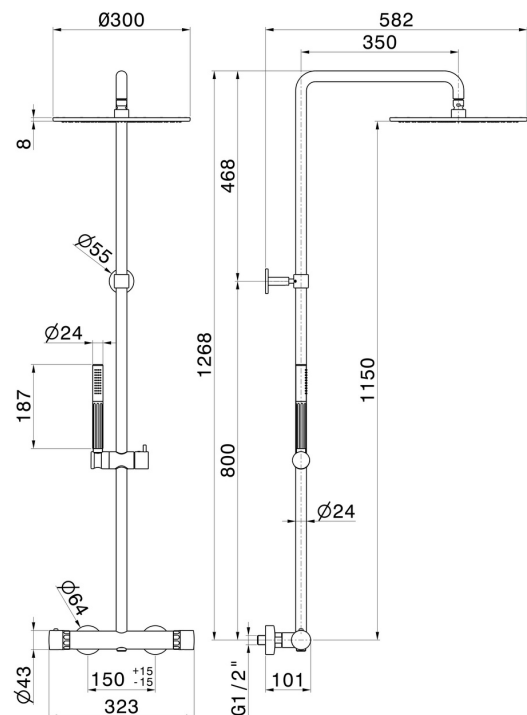

73050.59.067

Colonna doccia corpo freddo con miscelatore termostatico esterno completo di deviatore, soffione e doccetta. - finitura PVD Brushed Copper Bronze

PVD Brushed Copper Bronze

CARATTERISTICHE

Materiale	Ottone/Marmo
Tecnologia	Save Water
Installazione	A parete
Tipologia di comando	Monocomando
Tipologia deviatore	Con deviatore Meccanico
Uscite	2 Uscite
Miscelazione dell' acqua	Termostatica

DISEGNO TECNICO

73050.59.067

Colonna doccia corpo freddo con miscelatore termostatico esterno completo di deviatore, soffione e doccia. - finitura PVD Brushed Copper Bronze

FINITURE DISPONIBILI

59.067

PVD Brushed Copper Bronze

01.014

finitura Bianco opaco

01.093

finitura Nero opaco

21.018

finitura Cromo

59.064

finitura PVD Brushed Gun Metal