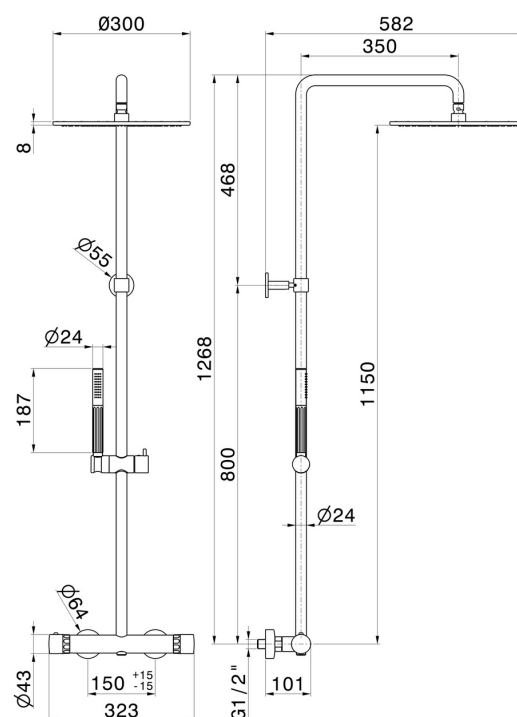

73050.59.098

Colonna doccia corpo freddo con miscelatore termostatico esterno completo di deviatore, soffione e doccetta. - finitura PVD Brushed Pale Gold

PVD Brushed Pale Gold

CARATTERISTICHE

Materiale	Ottone/Marmo
Tecnologia	Save Water
Installazione	A parete
Tipologia di comando	Monocomando
Tipologia deviatore	Con deviatore Meccanico
Uscite	2 Uscite
Miscelazione dell' acqua	Termostatica

DISEGNO TECNICO

73050.59.098

Colonna doccia corpo freddo con miscelatore termostatico esterno completo di deviatore, soffione e doccetta. - finitura PVD Brushed Pale Gold

FINITURE DISPONIBILI

 **59.098**
PVD Brushed Pale Gold

 **61.020**
finitura PVD Glossy Gold