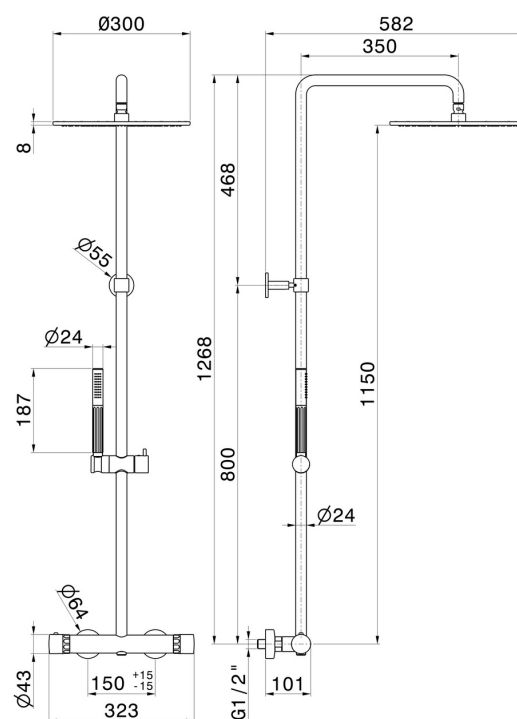

73050.61.020

Colonna doccia corpo freddo con miscelatore termostatico esterno completo di deviatore, soffione e doccetta. - finitura PVD Glossy Gold

PVD Glossy Gold

CARATTERISTICHE

Materiale	Ottone/Marmo
Tecnologia	Save Water
Installazione	A parete
Tipologia di comando	Monocomando
Tipologia deviatore	Con deviatore Meccanico
Uscite	2 Uscite
Miscelazione dell' acqua	Termostatica

DISEGNO TECNICO

73050.61.020

Colonna doccia corpo freddo con miscelatore termostatico esterno completo di deviatore, soffione e doccetta. - finitura PVD Glossy Gold

FINITURE DISPONIBILI

61.020

PVD Glossy Gold

01.014

finitura Bianco opaco

01.093

finitura Nero opaco

21.018

finitura Cromo

59.064

finitura PVD Brushed Gun Metal