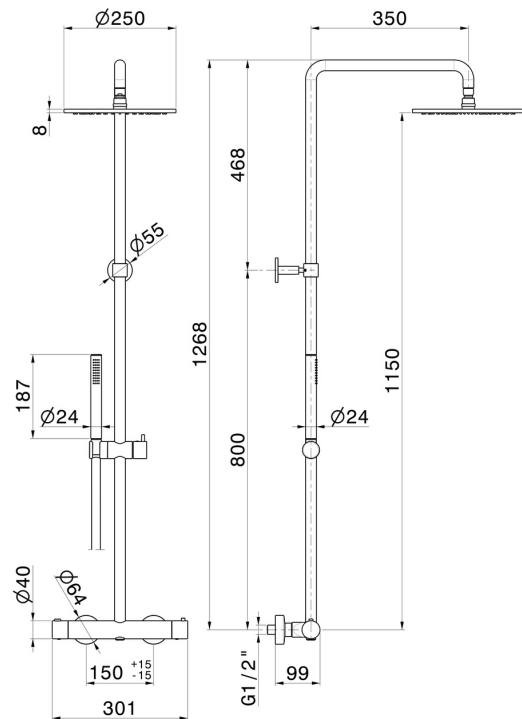

61165.59.064

Colonna doccia corpo freddo con miscelatore termostatico esterno completo di deviatore, soffione e doccetta in ottone - finitura PVD Brushed Gun Metal

PVD Brushed Gun Metal

CARATTERISTICHE

Materiale	Ottone
Tecnologia	Save Water
Installazione	A parete
Tipologia di comando	Monocomando
Tipologia deviatore	Con deviatore Automatico
Miscelazione dell' acqua	Termostatica

DISEGNO TECNICO

61165.59.064

Colonna doccia corpo freddo con miscelatore termostatico esterno completo di deviatore, soffione e doccia in ottone - finitura PVD Brushed Gun Metal

FINITURE DISPONIBILI

59.064