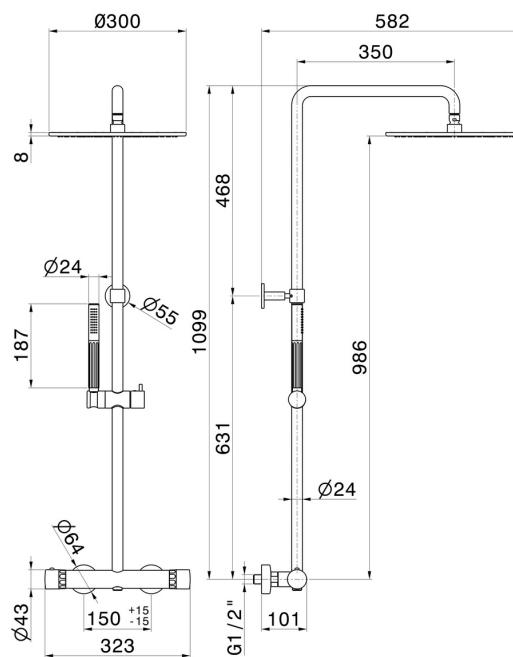

72951.01.014

Colonna doccia corta, corpo freddo. - finitura Bianco opaco

Con miscelatore termostatico esterno completo di deviatore, soffione e doccetta.

Bianco opaco

CARATTERISTICHE

Materiale	Ottone/Marmo
Tecnologia	Save Water
Installazione	A parete
Tipologia deviatore	Con deviatore Meccanico
Miscelazione dell' acqua	Termostatica

DISEGNO TECNICO

72951.01.014

Colonna doccia corta, corpo freddo. - finitura Bianco opaco

FINITURE DISPONIBILI

01.014

Bianco opaco

01.093

finitura Nero opaco