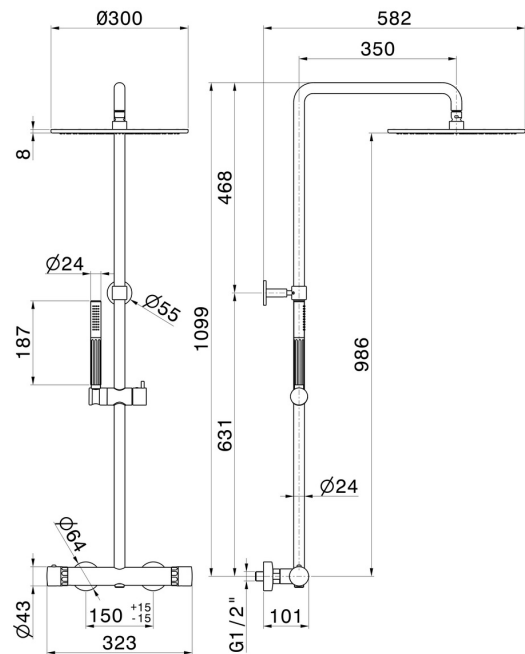

## 72951.01.093

Colonna doccia corta, corpo freddo. - finitura Nero opaco

Con miscelatore termostatico esterno completo di deviatore, soffione e doccetta.

Nero opaco

### CARATTERISTICHE

Materiale	<b>Ottone/Marmo</b>
Tecnologia	<b>Save Water</b>
Installazione	<b>A parete</b>
Tipologia deviatore	<b>Con deviatore Meccanico</b>
Miscelazione dell' acqua	<b>Termostatica</b>

### DISEGNO TECNICO

**72951.01.093**

Colonna doccia corta, corpo freddo. - finitura Nero opaco

**61.020**

finitura PVD Glossy Gold