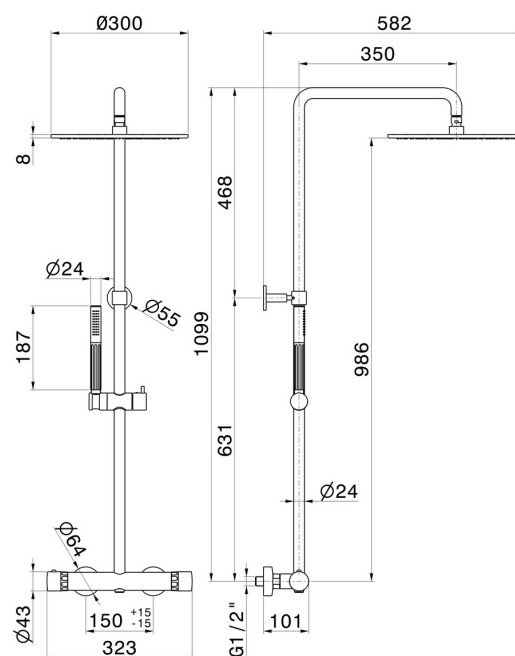

72951.21.018

Colonna doccia corta, corpo freddo. - finitura Cromo

Con miscelatore termostatico esterno completo di deviatore, soffione e doccia.

Cromo

CARATTERISTICHE

Materiale	Ottone/Marmo
Tecnologia	Save Water
Installazione	A parete
Tipologia deviatore	Con deviatore Meccanico
Miscelazione dell' acqua	Termostatica

DISEGNO TECNICO

72951.21.018

Colonna doccia corta, corpo freddo. - finitura Cromo

FINITURE DISPONIBILI

21.018

Cromo

01.014

finitura Bianco opaco