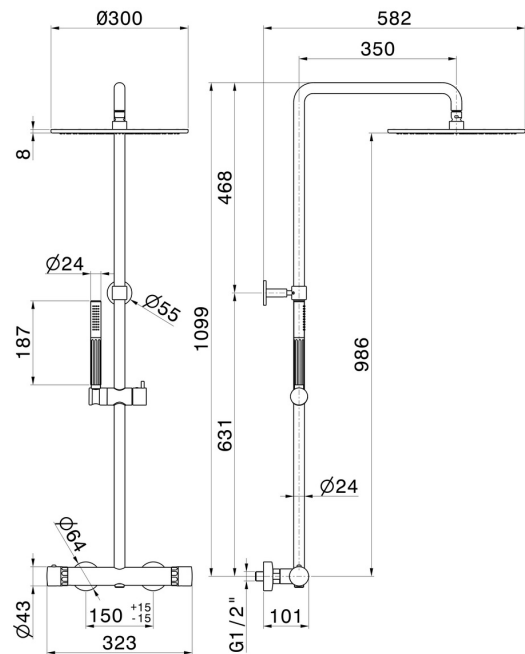

72951.59.064

Colonna doccia corta, corpo freddo. - finitura PVD Brushed Gun Metal

Con miscelatore termostatico esterno completo di deviatore, soffione e doccetta.

PVD Brushed Gun Metal

CARATTERISTICHE

Materiale	Ottone/Marmo
Tecnologia	Save Water
Installazione	A parete
Tipologia deviatore	Con deviatore Meccanico
Miscelazione dell' acqua	Termostatica

DISEGNO TECNICO

72951.59.064

Colonna doccia corta, corpo freddo. - finitura PVD Brushed Gun Metal

FINITURE DISPONIBILI

59.064

PVD Brushed Gun Metal

01.014

finitura Bianco opaco