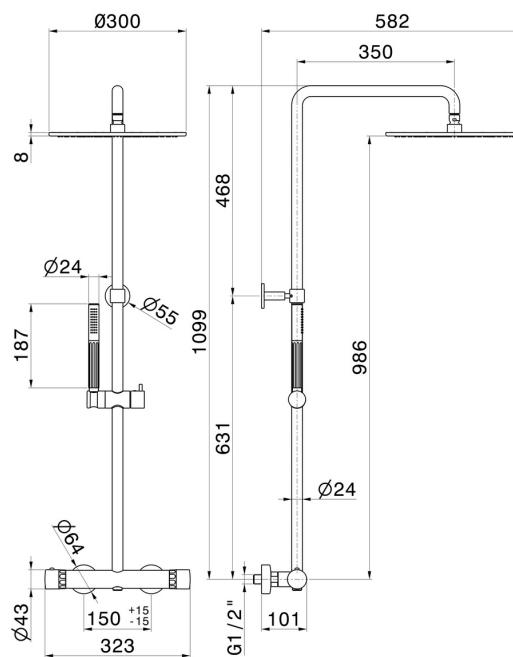

72951.59.066

Colonna doccia corta, corpo freddo. - finitura PVD Acciaio Spazzolato

Con miscelatore termostatico esterno completo di deviatore, soffione e doccetta.

PVD Acciaio Spazzolato

CARATTERISTICHE

Materiale	Ottone/Marmo
Tecnologia	Save Water
Installazione	A parete
Tipologia deviatore	Con deviatore Meccanico
Miscelazione dell' acqua	Termostatica

DISEGNO TECNICO

72951.59.066

Colonna doccia corta, corpo freddo. - finitura PVD Acciaio Spazzolato

FINITURE DISPONIBILI

59.066

PVD Acciaio Spazzolato

01.014

finitura Bianco opaco