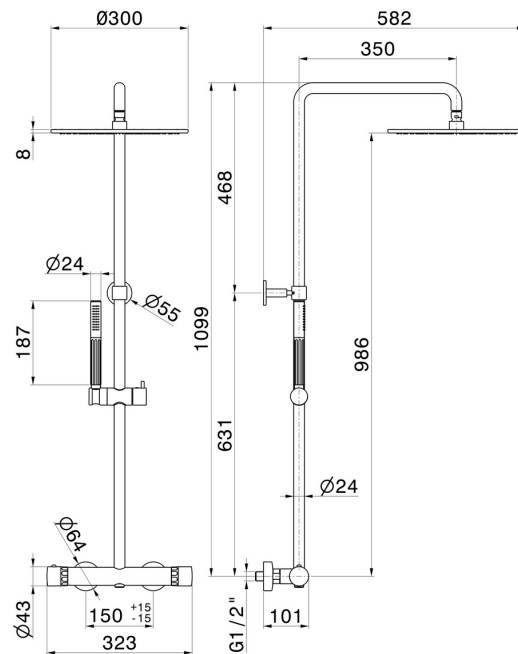

## 72951.59.067

Colonna doccia corta, corpo freddo. - finitura PVD Brushed Copper Bronze

Con miscelatore termostatico esterno completo di deviatore, soffione e doccetta.

PVD Brushed Copper Bronze

### CARATTERISTICHE

Materiale	<b>Ottone/Marmo</b>
Tecnologia	<b>Save Water</b>
Installazione	<b>A parete</b>
Tipologia deviatore	<b>Con deviatore Meccanico</b>
Miscelazione dell' acqua	<b>Termostatica</b>

### DISEGNO TECNICO

**72951.59.067**

Colonna doccia corta, corpo freddo. - finitura PVD Brushed Copper Bronze

**61.020**

finitura PVD Glossy Gold