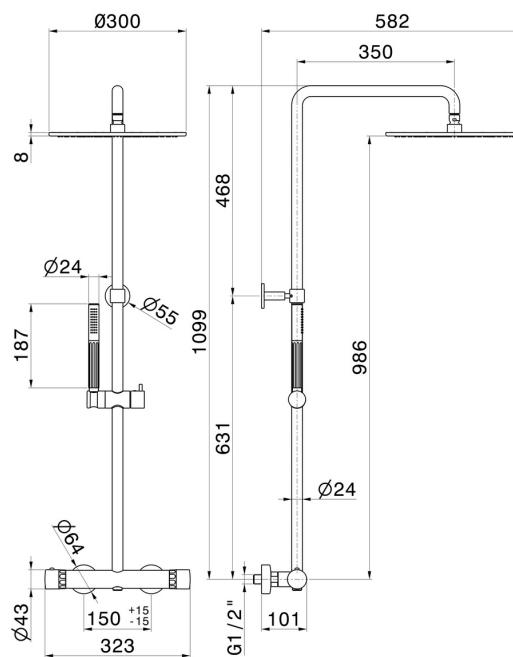

## 72951.59.098

Colonna doccia corta, corpo freddo. - finitura PVD Brushed Pale Gold

Con miscelatore termostatico esterno completo di deviatore, soffione e doccetta.

PVD Brushed Pale Gold

### CARATTERISTICHE

Materiale	<b>Ottone/Marmo</b>
Tecnologia	<b>Save Water</b>
Installazione	<b>A parete</b>
Tipologia deviatore	<b>Con deviatore Meccanico</b>
Miscelazione dell' acqua	<b>Termostatica</b>

### DISEGNO TECNICO

**72951.59.098**

Colonna doccia corta, corpo freddo. - finitura PVD Brushed Pale Gold

**61.020**

finitura PVD Glossy Gold