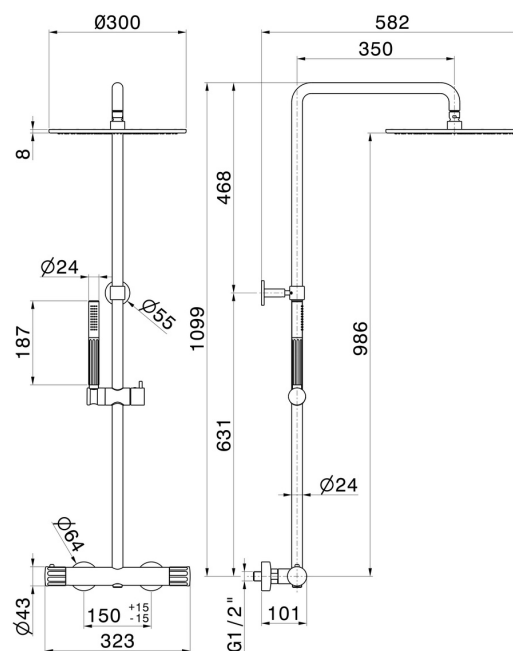

72851.01.014

Colonna doccia corta, corpo freddo con miscelatore termostatico esterno completo di deviatore, soffione e doccetta. - finitura Bianco opaco

CARATTERISTICHE

Materiale	Ottone
Tecnologia	Save Water
Installazione	A parete
Tipologia di comando	Monocomando
Tipologia deviatore	Con deviatore Meccanico
Miscelazione dell' acqua	Termostatica

DISEGNO TECNICO

72851.01.014

Colonna doccia corta, corpo freddo con miscelatore termostatico esterno completo di deviatore, soffione e doccetta. - finitura Bianco opaco

FINITURE DISPONIBILI

01.014

Bianco opaco