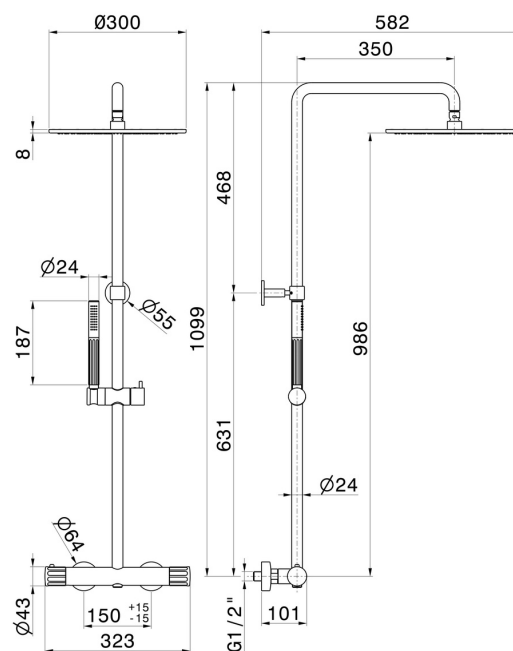

## 72851.59.064

Colonna doccia corta, corpo freddo con miscelatore termostatico esterno completo di deviatore, soffione e doccetta. - finitura PVD Brushed Gun Metal

PVD Brushed Gun Metal

### CARATTERISTICHE

Materiale	<b>Ottone</b>
Tecnologia	<b>Save Water</b>
Installazione	<b>A parete</b>
Tipologia di comando	<b>Monocomando</b>
Tipologia deviatore	<b>Con deviatore Meccanico</b>
Miscelazione dell' acqua	<b>Termostatica</b>

### DISEGNO TECNICO

**72851.59.064**

Colonna doccia corta, corpo freddo con miscelatore termostatico esterno completo di deviatore, soffione e doccetta. - finitura PVD Brushed Gun Metal

**FINITURE DISPONIBILI**