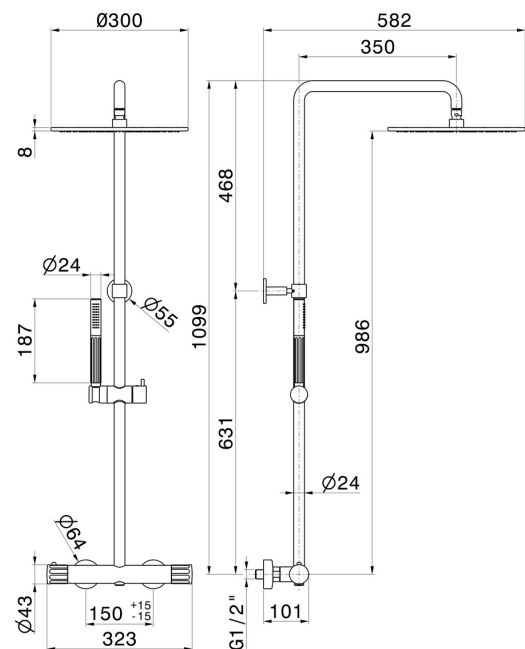

## 72851.59.066

Colonna doccia corta, corpo freddo con miscelatore termostatico esterno completo di deviatore, soffione e doccetta. - finitura PVD Acciaio Spazzolato

PVD Acciaio Spazzolato

### CARATTERISTICHE

Materiale	<b>Ottone</b>
Tecnologia	<b>Save Water</b>
Installazione	<b>A parete</b>
Tipologia di comando	<b>Monocomando</b>
Tipologia deviatore	<b>Con deviatore Meccanico</b>
Miscelazione dell' acqua	<b>Termostatica</b>

### DISEGNO TECNICO

**72851.59.066**

Colonna doccia corta, corpo freddo con miscelatore termostatico esterno completo di deviatore, soffione e doccetta. - finitura PVD Acciaio Spazzolato

**FINITURE DISPONIBILI**