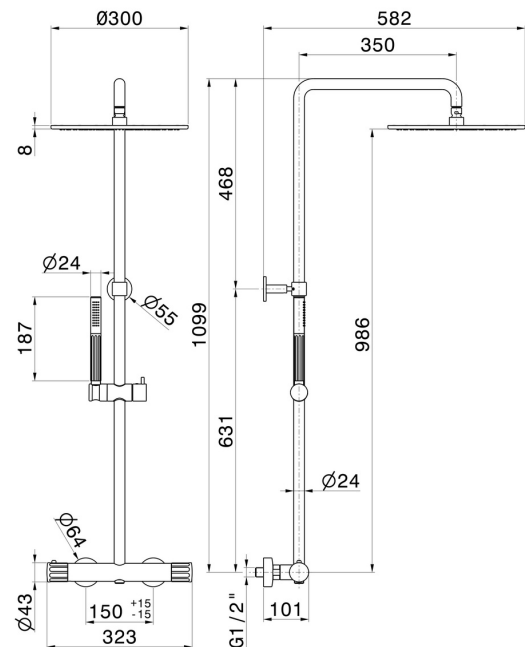

72851.59.067

Colonna doccia corta, corpo freddo con miscelatore termostatico esterno completo di deviatore, soffione e doccia. - finitura PVD Brushed Copper Bronze

PVD Brushed Copper Bronze

CARATTERISTICHE

Materiale	Ottone
Tecnologia	Save Water
Installazione	A parete
Tipologia di comando	Monocomando
Tipologia deviatore	Con deviatore Meccanico
Miscelazione dell' acqua	Termostatica

DISEGNO TECNICO

72851.59.067

Colonna doccia corta, corpo freddo con miscelatore termostatico esterno completo di deviatore, soffione e doccia. - finitura PVD Brushed Copper Bronze

FINITURE DISPONIBILI

59.067

PVD Brushed Copper Bronze