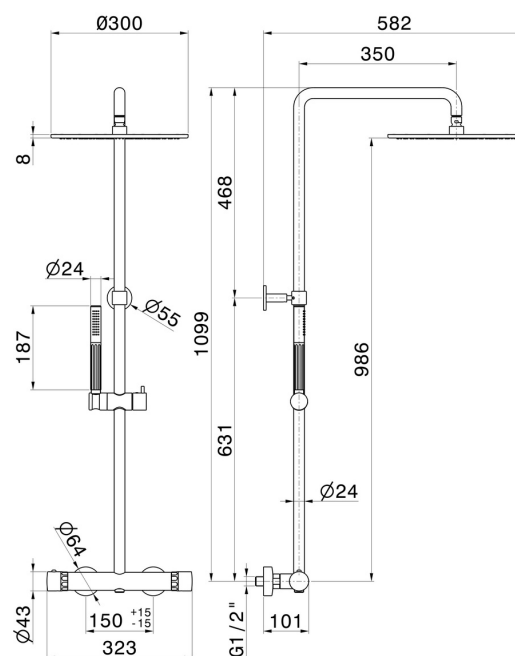

## 73051.01.014

Colonna doccia corta, corpo freddo con miscelatore termostatico esterno completo di deviatore, soffione e doccetta. - finitura Bianco opaco

### CARATTERISTICHE

Materiale	<b>Ottone/Marmo</b>
Tecnologia	<b>Save Water</b>
Installazione	<b>A parete</b>
Tipologia di comando	<b>Monocomando</b>
Tipologia deviatore	<b>Con deviatore Meccanico</b>
Uscite	<b>2 Uscite</b>
Miscelazione dell' acqua	<b>Termostatica</b>

### DISEGNO TECNICO

**73051.01.014**

Colonna doccia corta, corpo freddo con miscelatore termostatico esterno completo di deviatore, soffione e doccetta. - finitura Bianco opaco

**FINITURE DISPONIBILI**

---