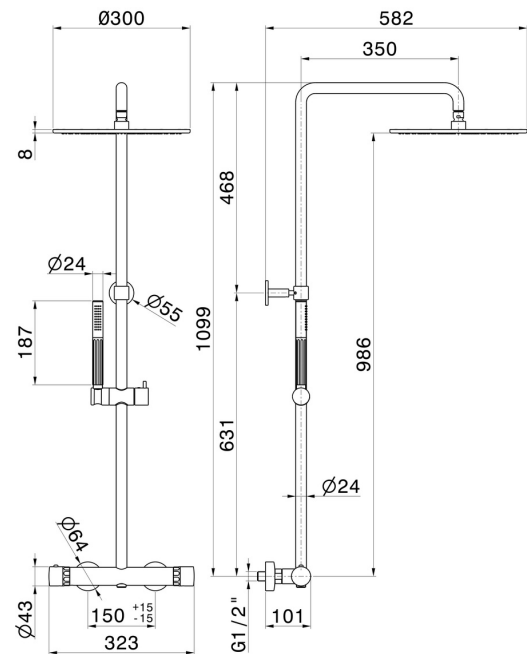

## 73051.59.064

Colonna doccia corta, corpo freddo con miscelatore termostatico esterno completo di deviatore, soffione e doccia. - finitura PVD Brushed Gun Metal

PVD Brushed Gun Metal

### CARATTERISTICHE

Materiale	<b>Ottone/Marmo</b>
Tecnologia	<b>Save Water</b>
Installazione	<b>A parete</b>
Tipologia di comando	<b>Monocomando</b>
Tipologia deviatore	<b>Con deviatore Meccanico</b>
Uscite	<b>2 Uscite</b>
Miscelazione dell' acqua	<b>Termostatica</b>

### DISEGNO TECNICO

**73051.59.064**

Colonna doccia corta, corpo freddo con miscelatore termostatico esterno completo di deviatore, soffione e doccetta. - finitura PVD Brushed Gun Metal

**FINITURE DISPONIBILI**