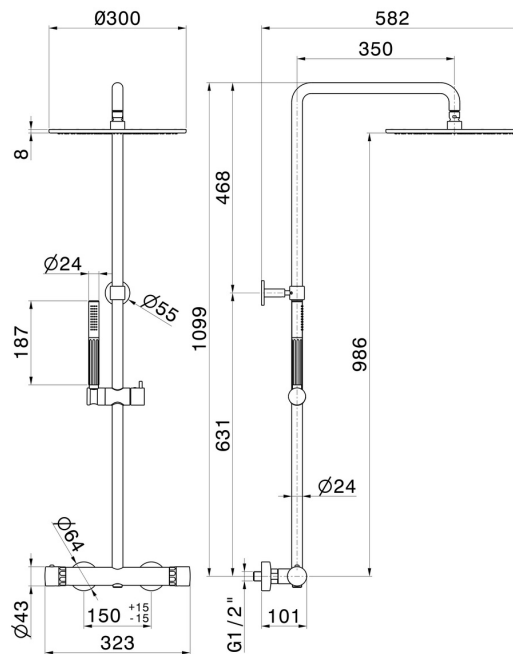

73051.59.066

Colonna doccia corta, corpo freddo con miscelatore termostatico esterno completo di deviatore, soffione e doccia. - finitura PVD Acciaio Spazzolato

PVD Acciaio Spazzolato

CARATTERISTICHE

Materiale	Ottone/Marmo
Tecnologia	Save Water
Installazione	A parete
Tipologia di comando	Monocomando
Tipologia deviatore	Con deviatore Meccanico
Uscite	2 Uscite
Miscelazione dell' acqua	Termostatica

DISEGNO TECNICO

73051.59.066

Colonna doccia corta, corpo freddo con miscelatore termostatico esterno completo di deviatore, soffione e doccetta. - finitura PVD Acciaio Spazzolato

FINITURE DISPONIBILI

 **59.066**
PVD Acciaio Spazzolato

 **61.020**
finitura PVD Glossy Gold