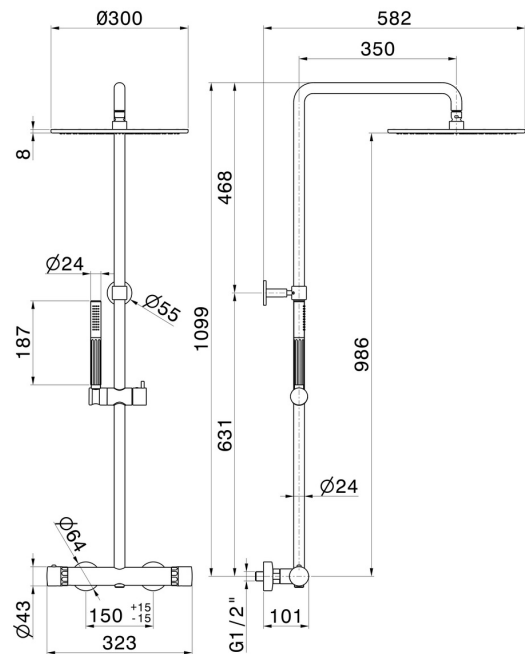

73051.61.020

Colonna doccia corta, corpo freddo con miscelatore termostatico esterno completo di deviatore, soffione e doccetta. - finitura PVD Glossy Gold

PVD Glossy Gold

CARATTERISTICHE

Materiale	Ottone/Marmo
Tecnologia	Save Water
Installazione	A parete
Tipologia di comando	Monocomando
Tipologia deviatore	Con deviatore Meccanico
Uscite	2 Uscite
Miscelazione dell' acqua	Termostatica

DISEGNO TECNICO

73051.61.020

Colonna doccia corta, corpo freddo con miscelatore termostatico esterno completo di deviatore, soffione e doccia. - finitura PVD Glossy Gold

FINITURE DISPONIBILI

61.020

PVD Glossy Gold

01.014

finitura Bianco opaco

01.093

finitura Nero opaco

21.018

finitura Cromo

59.064

finitura PVD Brushed Gun Metal