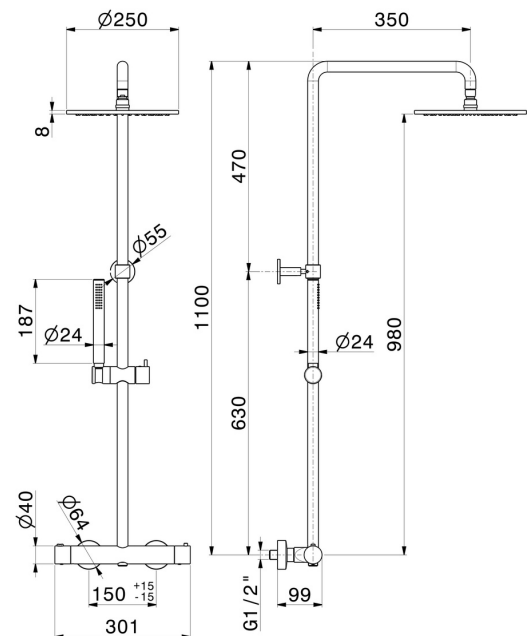

## 70050.01.014

Colonna doccia corta corpo freddo con miscelatore termostatico esterno completo di deviatore, soffione e doccetta in ottone. - finitura Bianco opaco

Bianco opaco

### CARATTERISTICHE

Materiale	<b>Ottone</b>
Tecnologia	<b>Save Water</b>
Installazione	<b>A parete</b>
Miscelazione dell' acqua	<b>Termostatica</b>

### DISEGNO TECNICO

**70050.01.014**

Colonna doccia corta corpo freddo con miscelatore termostatico esterno completo di deviatore, soffione e doccetta in ottone. - finitura Bianco opaco

**FINITURE DISPONIBILI**