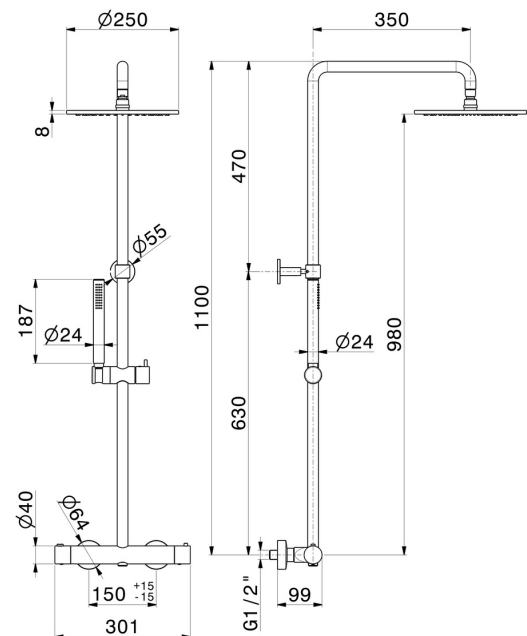

## 70050.01.093

Colonna doccia corta corpo freddo con miscelatore termostatico esterno completo di deviatore, soffione e doccetta in ottone. - finitura Nero opaco

### CARATTERISTICHE

Materiale	<b>Ottone</b>
Tecnologia	<b>Save Water</b>
Installazione	<b>A parete</b>
Miscelazione dell' acqua	<b>Termostatica</b>

### DISEGNO TECNICO

**70050.01.093**

Colonna doccia corta corpo freddo con miscelatore termostatico esterno completo di deviatore, soffione e doccia in ottone. - finitura Nero opaco

**FINITURE DISPONIBILI**