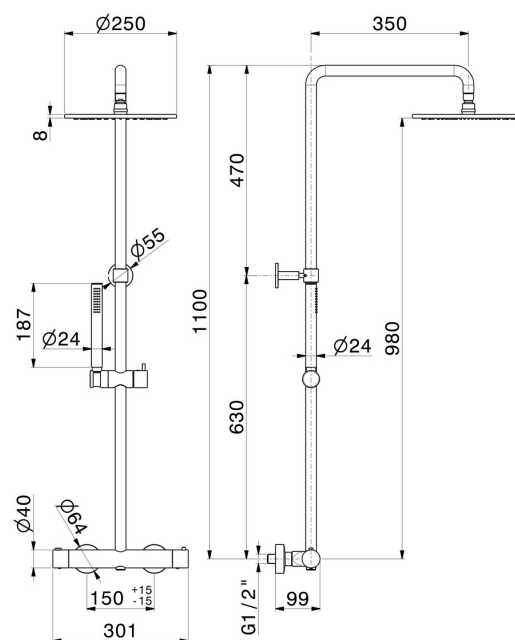

## 70050.58.063

Colonna doccia corta corpo freddo con miscelatore termostatico esterno completo di deviatore, soffione e doccetta in ottone. - finitura PVD Gun Metal

PVD Gun Metal

### CARATTERISTICHE

Materiale

**Ottone**

Tecnologia

**Save Water**

Installazione

**A parete**

Miscelazione dell' acqua

### DISEGNO TECNICO

**70050.58.063**

Colonna doccia corta corpo freddo con miscelatore termostatico esterno completo di deviatore, soffione e doccia in ottone. - finitura PVD Gun Metal

**FINITURE DISPONIBILI**