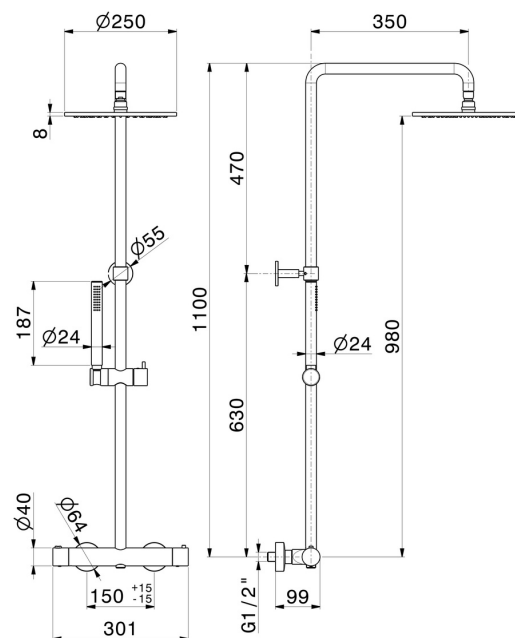

70050.59.064

Colonna doccia corta corpo freddo con miscelatore termostatico esterno completo di deviatore, soffione e doccetta in ottone. - finitura PVD Brushed Gun Metal

PVD Brushed Gun Metal

CARATTERISTICHE

Materiale

Ottone

Tecnologia

Save Water

Installazione

A parete

Miscelazione dell' acqua

Termostatica

DISEGNO TECNICO

70050.59.064

Colonna doccia corta corpo freddo con miscelatore termostatico esterno completo di deviatore, soffione e doccia in ottone. - finitura PVD Brushed Gun Metal

FINITURE DISPONIBILI