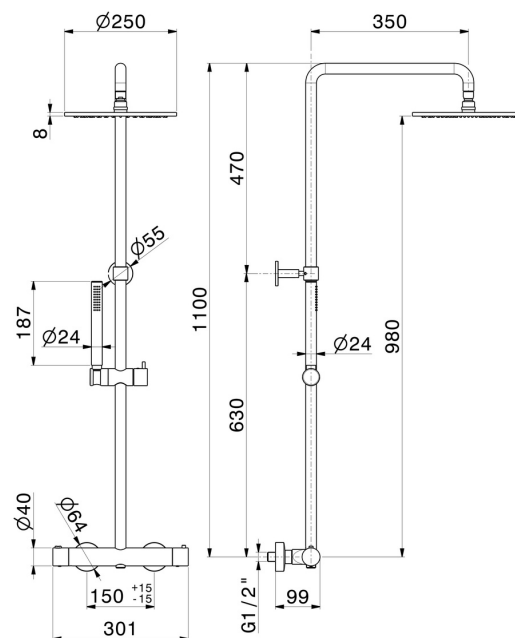

## 70050.59.066

Colonna doccia corta corpo freddo con miscelatore termostatico esterno completo di deviatore, soffione e doccetta in ottone. - finitura PVD Acciaio Spazzolato

PVD Acciaio Spazzolato

### CARATTERISTICHE

Materiale

**Ottone**

Tecnologia

**Save Water**

Installazione

**A parete**

Miscelazione dell' acqua

### DISEGNO TECNICO

**70050.59.066**

Colonna doccia corta corpo freddo con miscelatore termostatico esterno completo di deviatore, soffione e doccia in ottone. - finitura PVD Acciaio Spazzolato

**FINITURE DISPONIBILI**