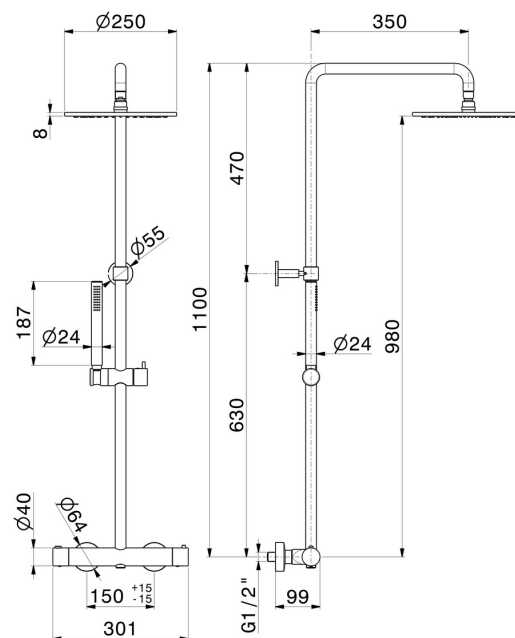

## 70050.59.097

Colonna doccia corta corpo freddo con miscelatore termostatico esterno completo di deviatore, soffione e doccetta in ottone. - finitura PVD Brushed Gold

PVD Brushed Gold

### CARATTERISTICHE

Materiale

**Ottone**

Tecnologia

**Save Water**

Installazione

**A parete**

Miscelazione dell' acqua

### DISEGNO TECNICO

**70050.59.097**

Colonna doccia corta corpo freddo con miscelatore termostatico esterno completo di deviatore, soffione e doccia in ottone. - finitura PVD Brushed Gold