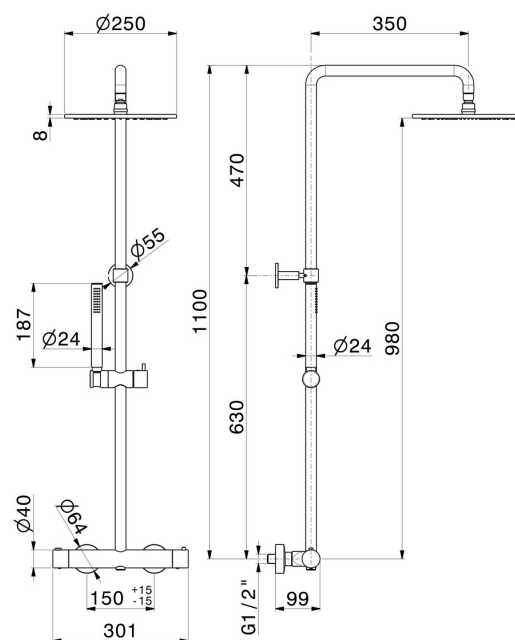

70050.M0.071

Colonna doccia corta corpo freddo con miscelatore termostatico esterno completo di deviatore, soffione e doccetta in ottone. - finitura Gold Satin

Gold Satin

CARATTERISTICHE

Materiale

Ottone

Tecnologia

Save Water

Installazione

A parete

Miscelazione dell' acqua

Termostatica

DISEGNO TECNICO

70050.M0.071

Colonna doccia corta corpo freddo con miscelatore termostatico esterno completo di deviatore, soffione e doccetta in ottone. - finitura Gold Satin