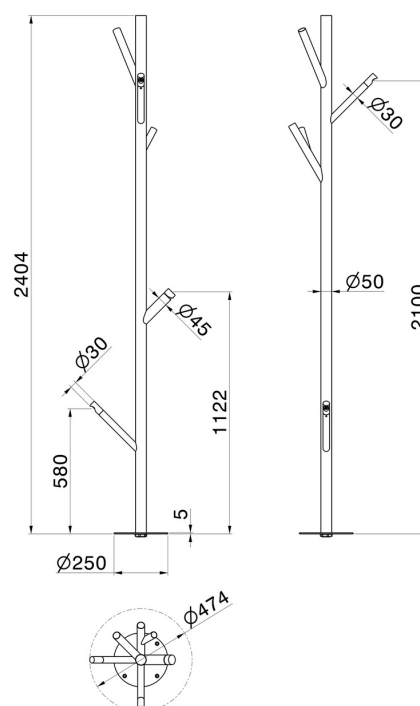

## 695E.80.149

Colonna doccia da pavimento indicata per un utilizzo in esterni, con soffione pioggia e bocca di erogazione bassa - finitura Ottone

Miscelatore e deviatore incorporati. Parte esterna

Ottone

### CARATTERISTICHE

Materiale	<b>Ottone</b>
Installazione	<b>Incasso a pavimento</b>
Miscelazione dell' acqua	<b>Meccanica</b>
Necessari per l'installazione	<b><u>31095.00.000</u></b>

### DISEGNO TECNICO

**695E.80.149**

Colonna doccia da pavimento indicata per un utilizzo in esterni, con soffione pioggia e bocca di erogazione bassa - finitura Ottone