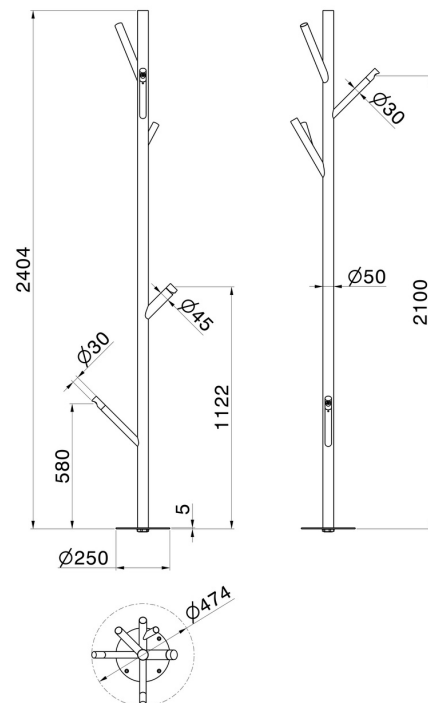

695E.S0.165

Colonna doccia da pavimento indicata per un utilizzo in esterni, con soffione pioggia e bocca di erogazione bassa - finitura Soft Eucalypt

Miscelatore e deviatore incorporati. Parte esterna

Soft Eucalypt

CARATTERISTICHE

Materiale	Ottone
Installazione	Incasso a pavimento
Miscelazione dell' acqua	Meccanica
Necessari per l'installazione	<u>31095.00.000</u>

DISEGNO TECNICO

695E.S0.165

Colonna doccia da pavimento indicata per un utilizzo in esterni, con soffione pioggia e bocca di erogazione bassa - finitura Soft Eucalypt