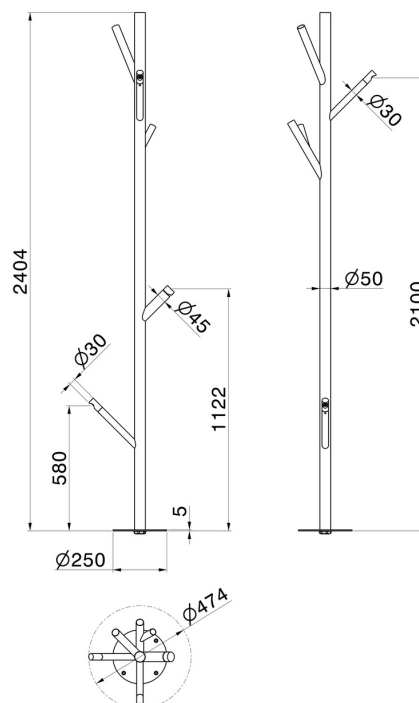

695E.S0.166

Colonna doccia da pavimento indicata per un utilizzo in esterni, con soffione pioggia e bocca di erogazione bassa - finitura Soft Cortex

Miscelatore e deviatore incorporati. Parte esterna

CARATTERISTICHE

Materiale	Ottone
Installazione	Incasso a pavimento
Miscelazione dell' acqua	Meccanica
Necessari per l'installazione	<u>31095.00.000</u>

DISEGNO TECNICO

695E.S0.166

Colonna doccia da pavimento indicata per un utilizzo in esterni, con soffione pioggia e bocca di erogazione bassa - finitura Soft Cortex