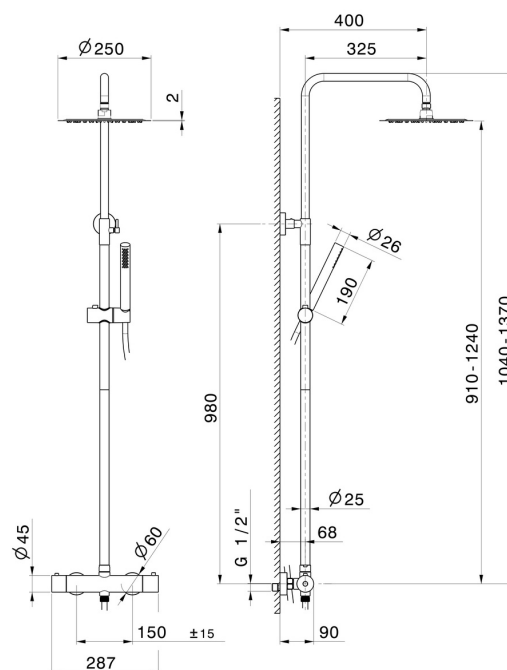

## **69650X.50.050**

Colonna doccia in acciaio inox, telescopica con miscelatore termostatico esterno completo di deviatore, soffione e doccetta. - finitura Acciaio Inox

SAVE WATER

Acciaio Inox

### **CARATTERISTICHE**

Materiale	<b>Acciaio Inox</b>
Tecnologia	<b>Save Water</b>
Installazione	<b>A parete</b>
Tipologia di comando	<b>Monocomando</b>
Tipologia deviatore	<b>Con deviatore Meccanico</b>
Miscelazione dell' acqua	<b>Termostatica</b>

### **DISEGNO TECNICO**

**69650X.50.050**

Colonna doccia in acciaio inox, telescopica con miscelatore termostatico esterno completo di deviatore, soffione e doccia. - finitura Acciaio Inox

**FINITURE DISPONIBILI**

---

**50.050**

Acciaio Inox