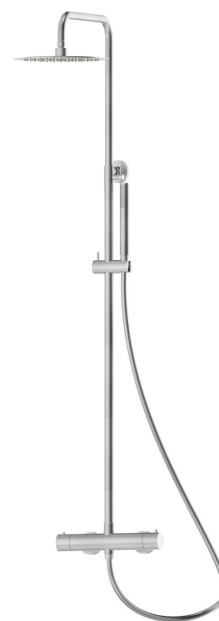

## **69650X.50.050**

Colonna doccia in acciaio inox, telescopica con miscelatore termostatico esterno completo di deviatore, soffione e doccetta. - finitura Acciaio Inox

SAVE WATER

Acciaio Inox

### **CARATTERISTICHE**

Materiale	<b>Acciaio Inox</b>
Tecnologia	<b>Save Water</b>
Installazione	<b>A parete</b>
Tipologia di comando	<b>Monocomando</b>
Tipologia deviatore	<b>Con deviatore Meccanico</b>
Miscelazione dell' acqua	<b>Termostatica</b>

### **DISEGNO TECNICO**

**69650X.50.050**

Colonna doccia in acciaio inox, telescopica con miscelatore termostatico esterno completo di deviatore, soffione e doccia. - finitura Acciaio Inox

**FINITURE DISPONIBILI**