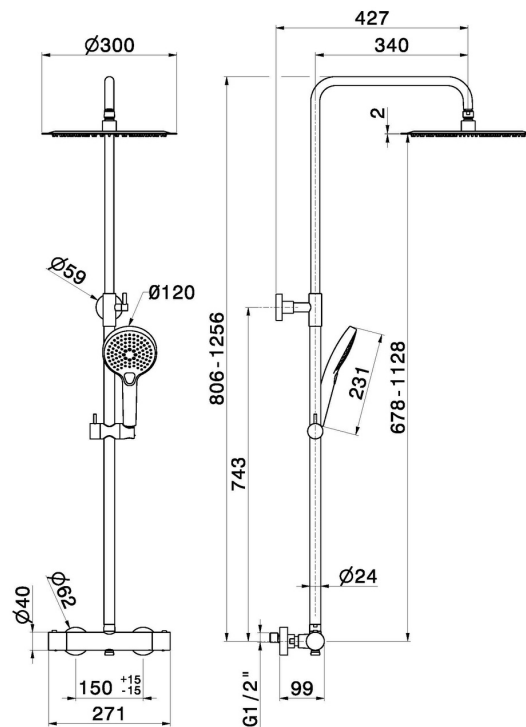

## 61180.59.064

Colonna doccia telescopica con miscelatore termostatico esterno completo di deviatore, soffione in acciaio e doccetta 3 getti in ABS. - finitura PVD Brushed Gun Metal

### CARATTERISTICHE

Materiale	<b>Ottone</b>
Tecnologia	<b>Save Water</b>
Tipologia di comando	<b>Monocomando</b>
Tipologia deviatore	<b>Con deviatore Meccanico</b>
Miscelazione dell' acqua	<b>Termostatica</b>
Getti	<b>3 getti</b>

### DISEGNO TECNICO

**61180.59.064**

Colonna doccia telescopica con miscelatore termostatico esterno completo di deviatore, soffione in acciaio e doccetta 3 getti in ABS. - finitura PVD Brushed Gun Metal