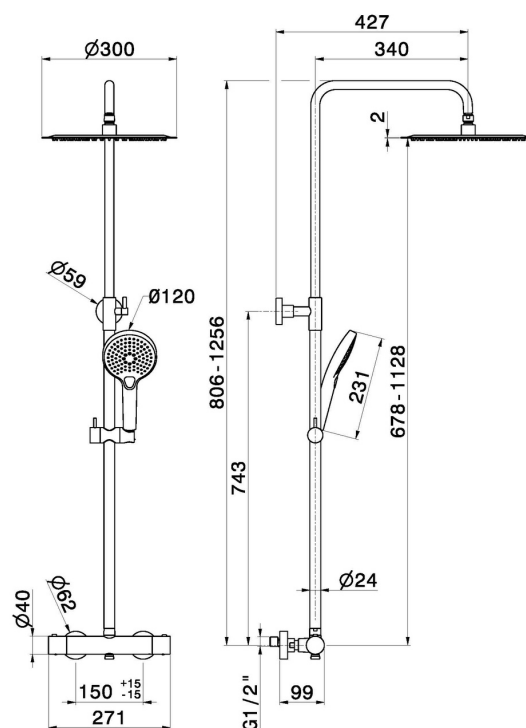

## 61180.59.067

Colonna doccia telescopica con miscelatore termostatico esterno completo di deviatore, soffione in acciaio e doccetta 3 getti in ABS. - finitura PVD Brushed Copper Bronze

PVD Brushed Copper Bronze

### CARATTERISTICHE

Materiale	<b>Ottone</b>
Tecnologia	<b>Save Water</b>
Tipologia di comando	<b>Monocomando</b>
Tipologia deviatore	<b>Con deviatore Meccanico</b>
Miscelazione dell' acqua	<b>Termostatica</b>
Getti	<b>3 getti</b>

### DISEGNO TECNICO

**61180.59.067**

Colonna doccia telescopica con miscelatore termostatico esterno completo di deviatore, soffione in acciaio e doccetta 3 getti in ABS. - finitura PVD Brushed Copper Bronze