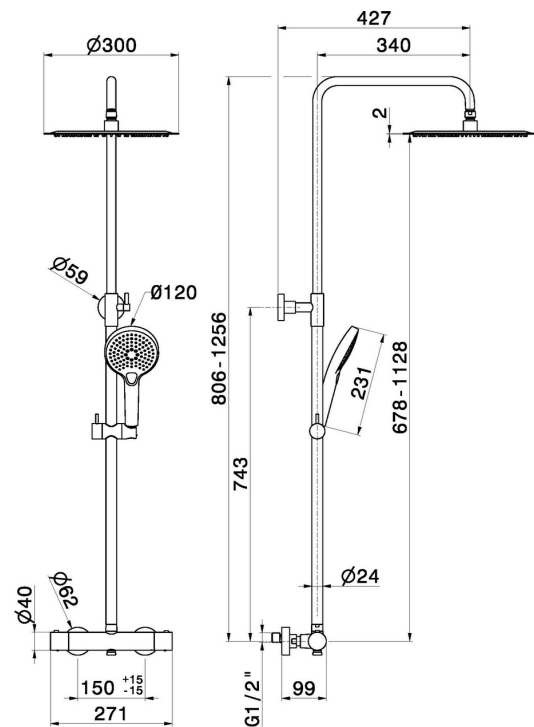

61180.59.097

Colonna doccia telescopica con miscelatore termostatico esterno completo di deviatore, soffione in acciaio e doccetta 3 getti in ABS. - finitura PVD Brushed Gold

PVD Brushed Gold

CARATTERISTICHE

Materiale	Ottone
Tecnologia	Save Water
Tipologia di comando	Monocomando
Tipologia deviatore	Con deviatore Meccanico
Miscelazione dell' acqua	Termostatica
Getti	3 getti

DISEGNO TECNICO

61180.59.097

Colonna doccia telescopica con miscelatore termostatico esterno completo di deviatore, soffione in acciaio e doccetta 3 getti in ABS. - finitura PVD Brushed Gold